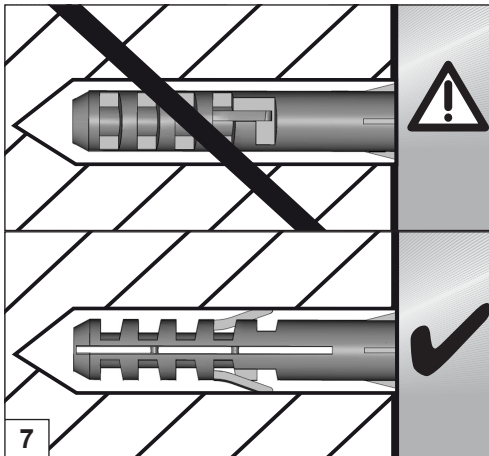

Lehnen Concept Pro NIL_T51A

1. Stückliste / Parts list / Wykaz części / onderdelen lijst / Liste des pieces / elenco delle parti

Management
System
ISO 9001:2015

www.tuv.com
ID: 9105032529

3. Montage / Installation mounting / Montaż / bijeenkomst / Assemblée / Assemblaggio