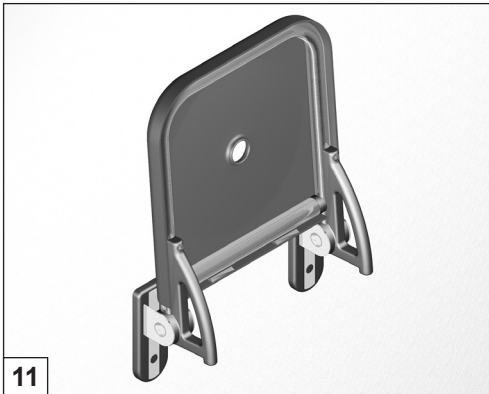

Lehnen Concept Pro NIL_T51A

1. Stückliste / Parts list / Wykaz części / onderdelen lijst / Liste des pieces / elenco delle parti

Management
System
ISO 9001:2015

www.tuv.com
ID: 9105032529

3. Montage / Installation mounting / Montaż / bijeenkomst / Assemblée / Assemblaggio