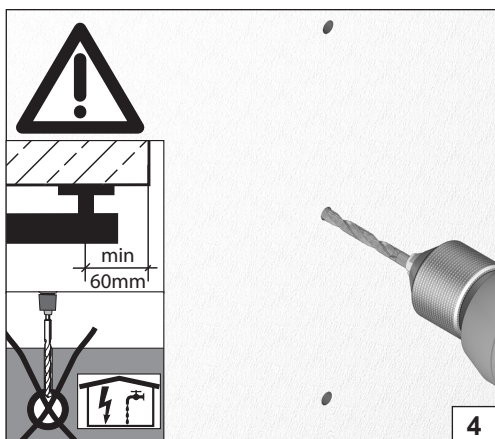

Lehnen Concept Pro NIL_T51A

1. Stückliste / Parts list / Wykaz części / onderdelen lijst / Liste des pieces / elenco delle parti

Management
System
ISO 9001:2015

www.tuv.com
ID: 9105032529

3. Montage / Installation mounting / Montaż / bijeenkomst / Assemblée / Assemblaggio