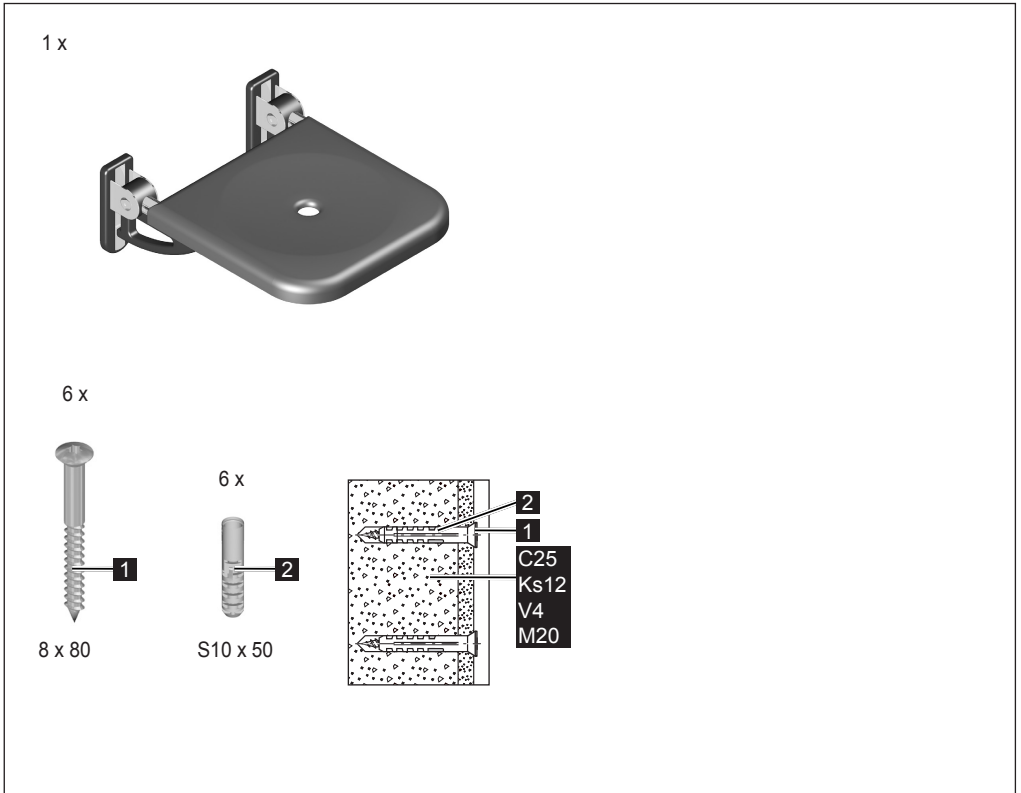

Lehnen Concept Pro NIL_T51A

1. Stückliste / Parts list / Wykaz części / onderdelen lijst / Liste des pieces / elenco delle parti

Management
System
ISO 9001:2015

www.tuv.com
ID: 9105032529

3. Montage / Installation mounting / Montaż / bijeenkomst / Assemblée / Assemblaggio