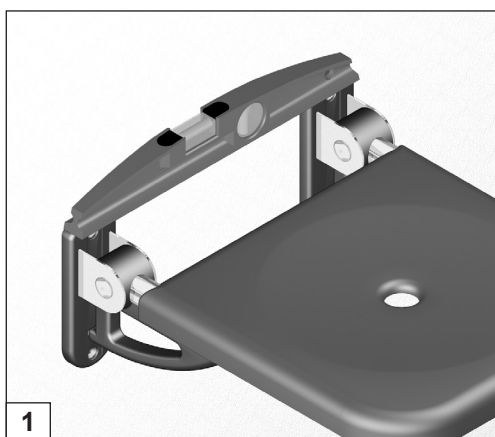

Lehnen Concept Pro NIL_T51A

1. Stückliste / Parts list / Wykaz części / onderdelen lijst / Liste des pieces / elenco delle parti

Management
System
ISO 9001:2015

www.tuv.com
ID: 9105032529

3. Montage / Installation mounting / Montaż / bijeenkomst / Assemblée / Assemblaggio