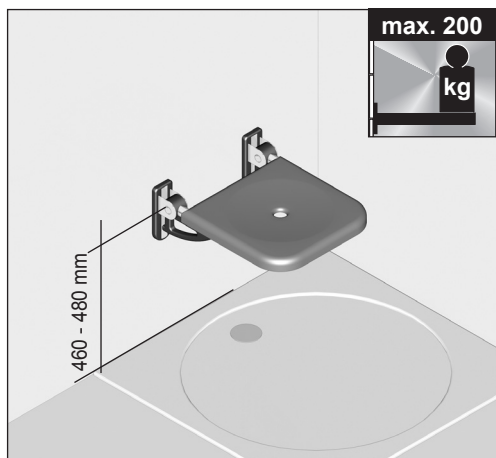

Lehnen Concept Pro NIL_T51A

1. Stückliste / Parts list / Wykaz części / onderdelen lijst / Liste des pieces / elenco delle parti

Management
System
ISO 9001:2015

www.tuv.com
ID: 9105032529

3. Montage / Installation mounting / Montaż / bijeenkomst / Assemblée / Assemblaggio