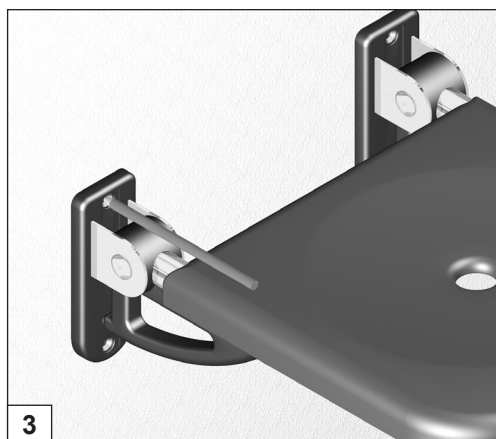

Lehnen Concept Pro NIL_T51A

1. Stückliste / Parts list / Wykaz części / onderdelen lijst / Liste des pieces / elenco delle parti

Management
System
ISO 9001:2015

www.tuv.com
ID: 9105032529

3. Montage / Installation mounting / Montaż / bijeenkomst / Assemblée / Assemblaggio